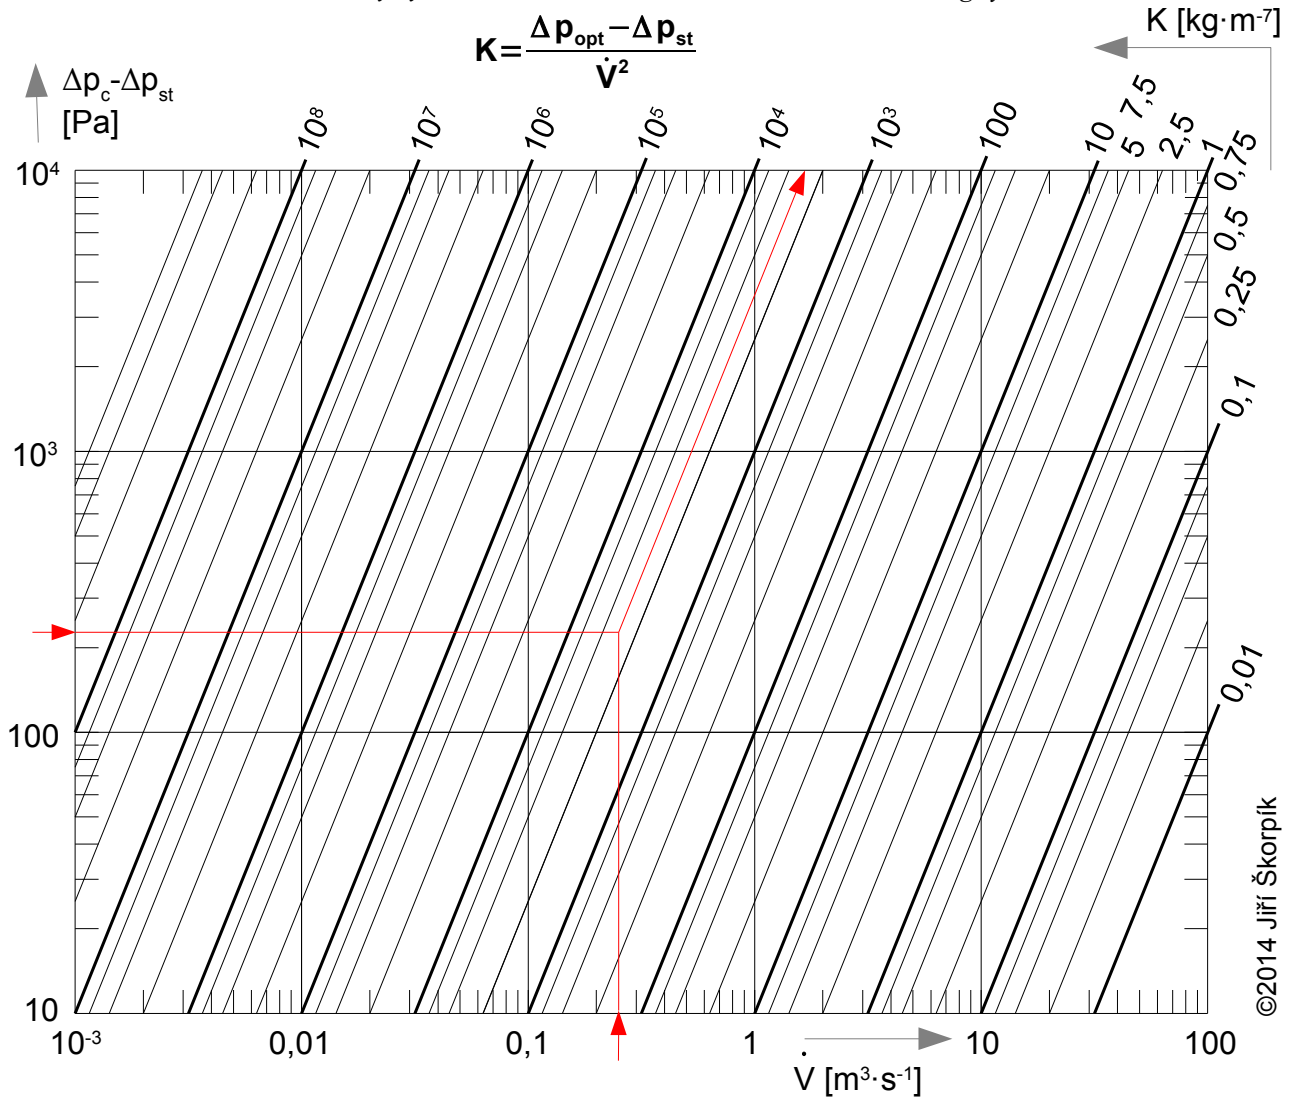

884 Nomogram pro výběr vhodného ventilátoru na základě tlakové ztráty systému

884 Nomogram for choice fan through characteristic of working system

Note: